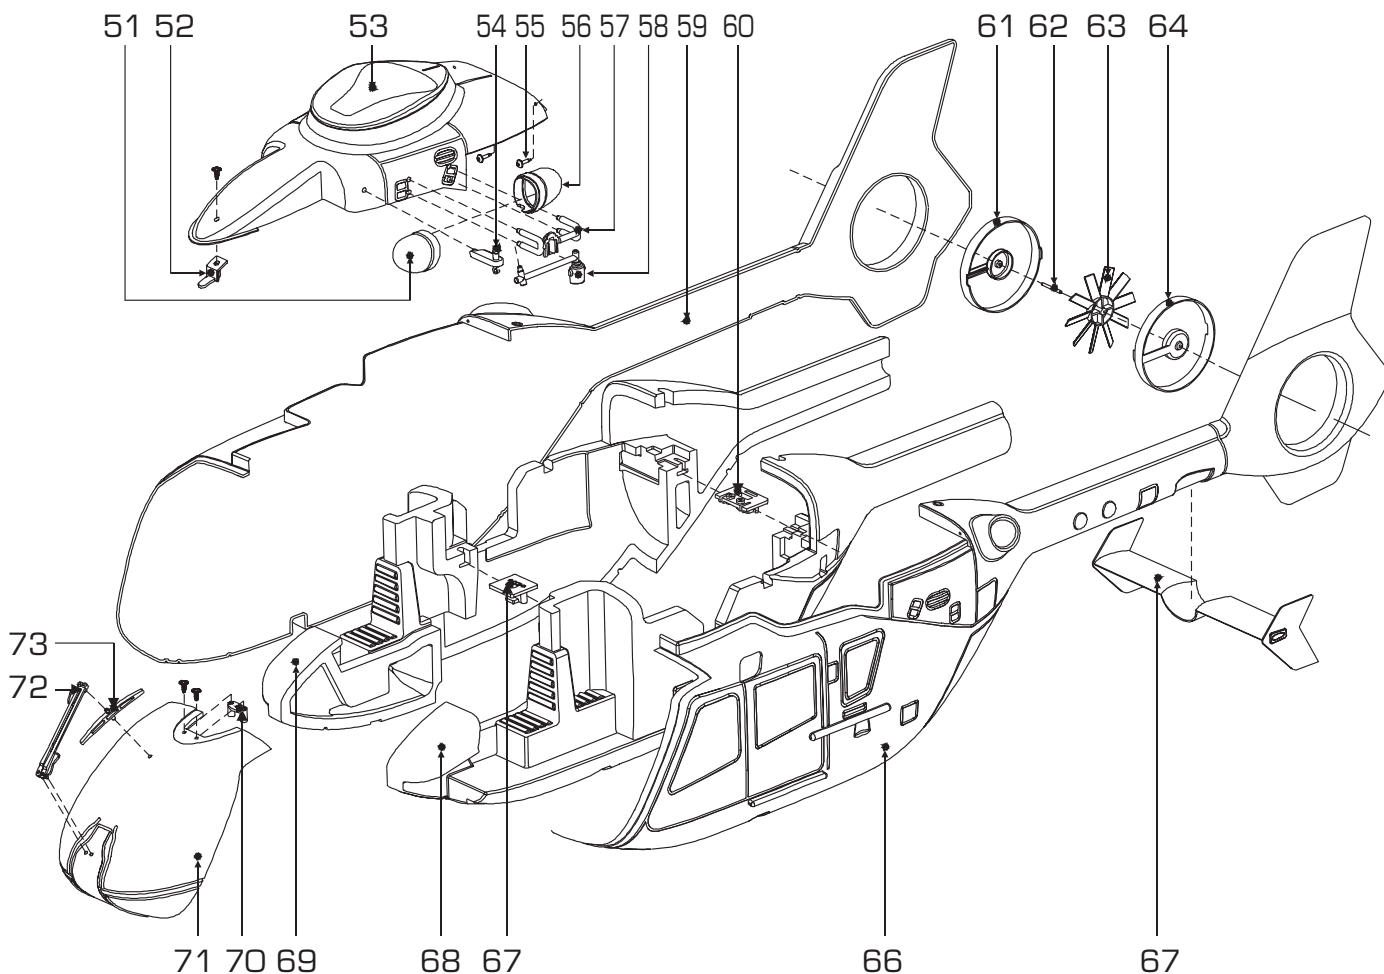

| Art.-Nr. | Description | Bezeichnung           | Description          | Descripción                       | Descrizione                            |                           |
|----------|-------------|-----------------------|----------------------|-----------------------------------|--|---------------------------|
| 1        | 508123      | Balance hammer        | Stabilisator-Set     | Kit de stabilisateur              | Juego de estabilizadores               | Set di stabilizzatori     |
| 2        | 508123      | Balance steel wire    | Stabilisator-Set     | Kit de stabilisateur              | Juego de estabilizadores               | Set di stabilizzatori     |
| 3        | 508123      | Ball head buckle      | Stabilisator-Set     | Kit de stabilisateur              | Juego de estabilizadores               | Set di stabilizzatori     |
| 4        | 508121      | Rotator clamp (upper) | Rotorblatthalter Set | Kit de supports de pales de rotor | Juego de soportes de la pala del rotor | Set supporto ala rotante  |
| 5        | 508127      | Rotator hub (upper)   | Teileset für Welle   | Kit de pièces pour arbre          | Juego de piezas para el eje            | Set componenti per albero |
| 6        | 508122      | Rotator A             | Rotorblätter A       | Pales de rotor A                  | Palas de rotor A                       | Ali rotanti A             |
| 7        | 508121      | Rotator clamp (lower) | Rotorblatthalter Set | Kit de supports de pales de rotor | Juego de soportes de palas de rotor    | Set supporto ala rotante  |
| 8        | 508130      | Core shaft            | Innenwelle           | Arbre intérieur                   | Eje interior                           | Albero interno            |
| 9        | 508159      | Core shaft bearing    | Innenwellenlager     | Palier d'arbre interne            | Soporte del eje interior               | Cuscinetto albero interno |
| 10       | 508127      | Bearing seat          | Teileset für Welle   | Kit de pièces pour arbre          | Juego de piezas para el eje            | Set componenti per albero |
| 11       | 508122      | Rotator B             | Rotorblätter B       | Pales de rotor B                  | Palas del rotor B                      | Ali rotanti B             |
| 12       | 508127      | Rotator hub (lower)   | Teileset für Welle   | Kit de pièces pour arbre          | Juego de piezas para el eje            | Set componenti per albero |
| 13       | 508125      | Ball steel wire       | Taumelscheiben Set   | Kit de disques de nutation        | Juego de palas estabilizadoras         | Set piastre oscillanti    |
| 14       | 508127      | Push rack             | Teileset für Welle   | Kit de pièces pour arbre          | Juego de piezas para el eje            | Set componenti per albero |
| 15       | 508125      | Steel wire tube       | Taumelscheiben Set   | Kit de disques de nutation        | Juego de palas estabilizadoras         | Set piastre oscillanti    |
| 16       | 508125      | Swashplate ball       | Taumelscheiben Set   | Kit de disques de nutation        | Juego de palas estabilizadoras         | Set piastre oscillanti    |
| 17       | 508125      | Swashplate (inner)    | Taumelscheiben Set   | Kit de disques de nutation        | Juego de palas estabilizadoras         | Set piastre oscillanti    |