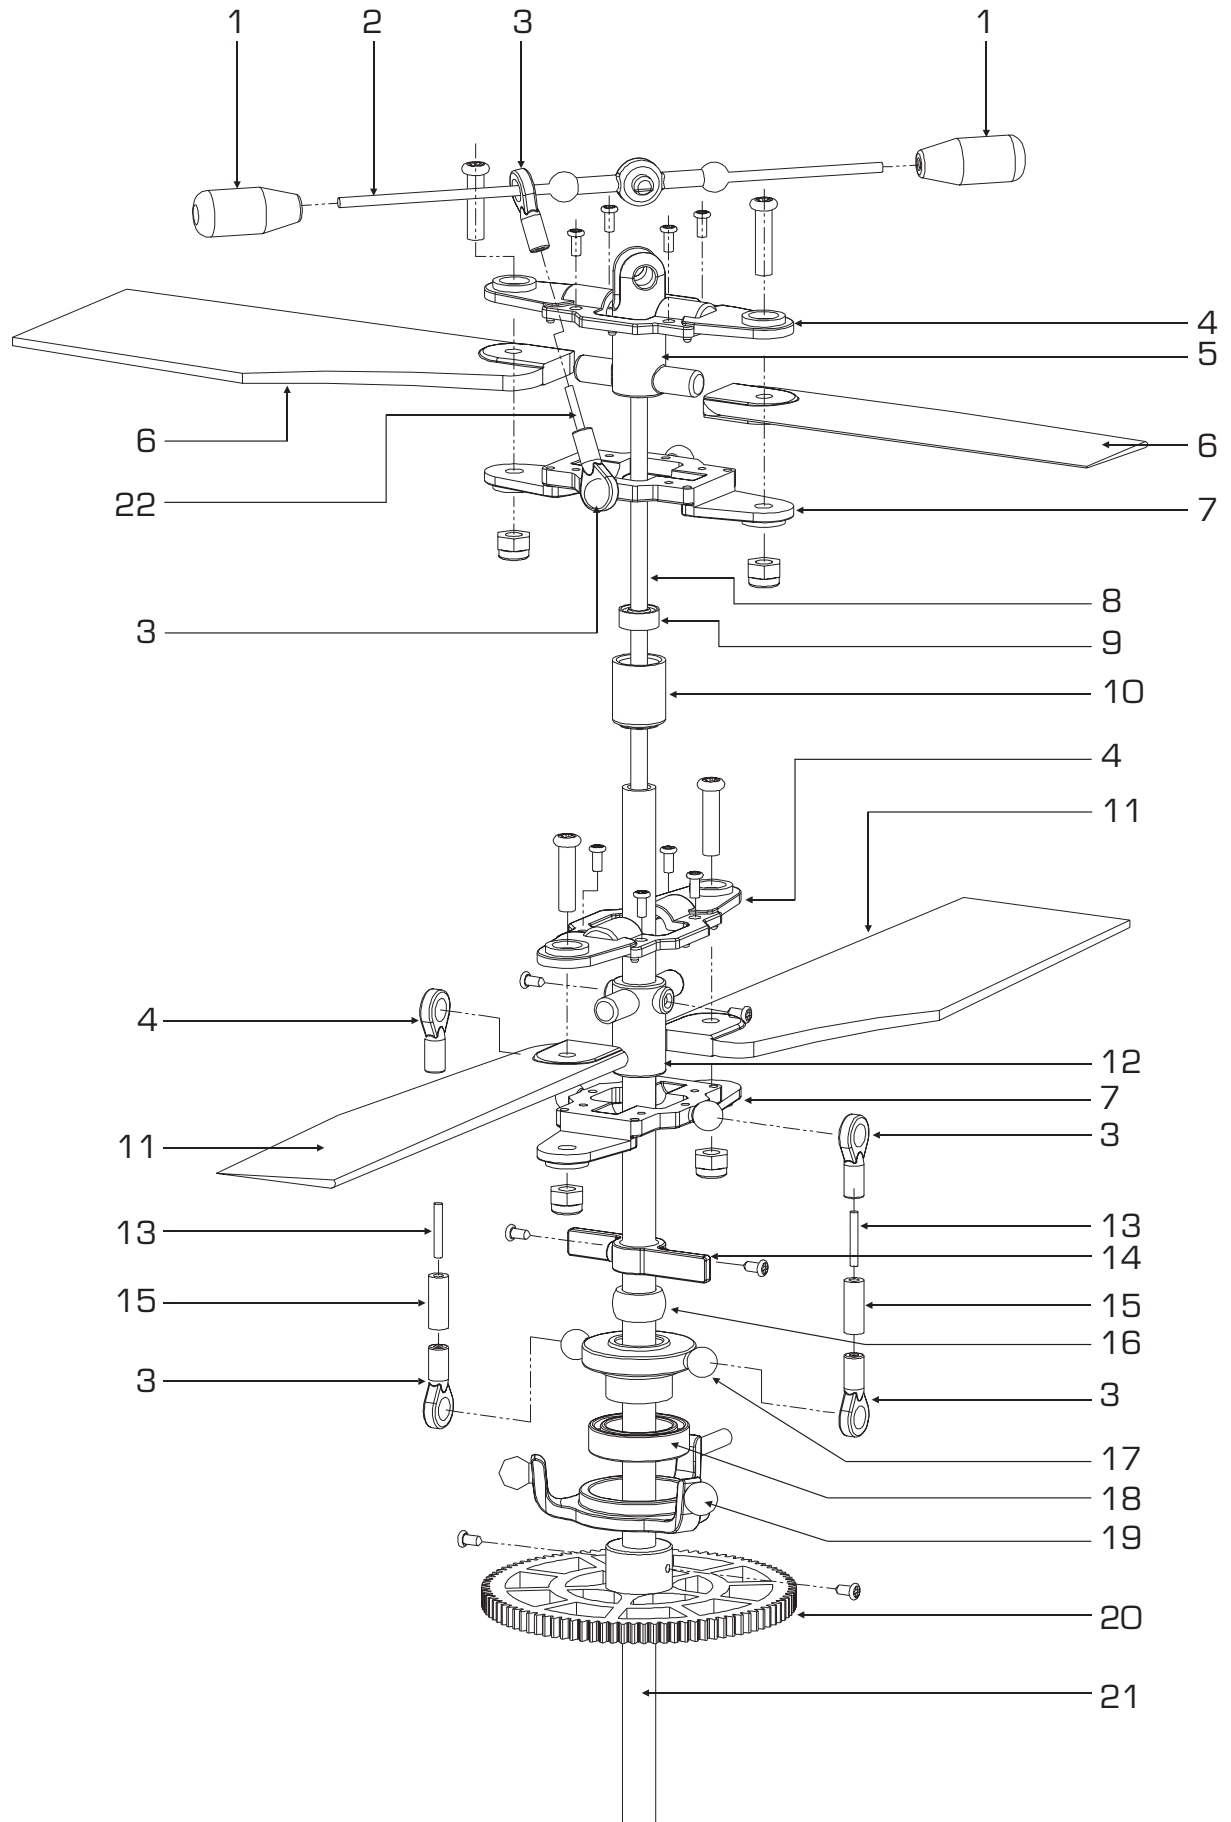

Spare Parts • Ersatzteile
Pièces détachées • Recambios • Ricambi