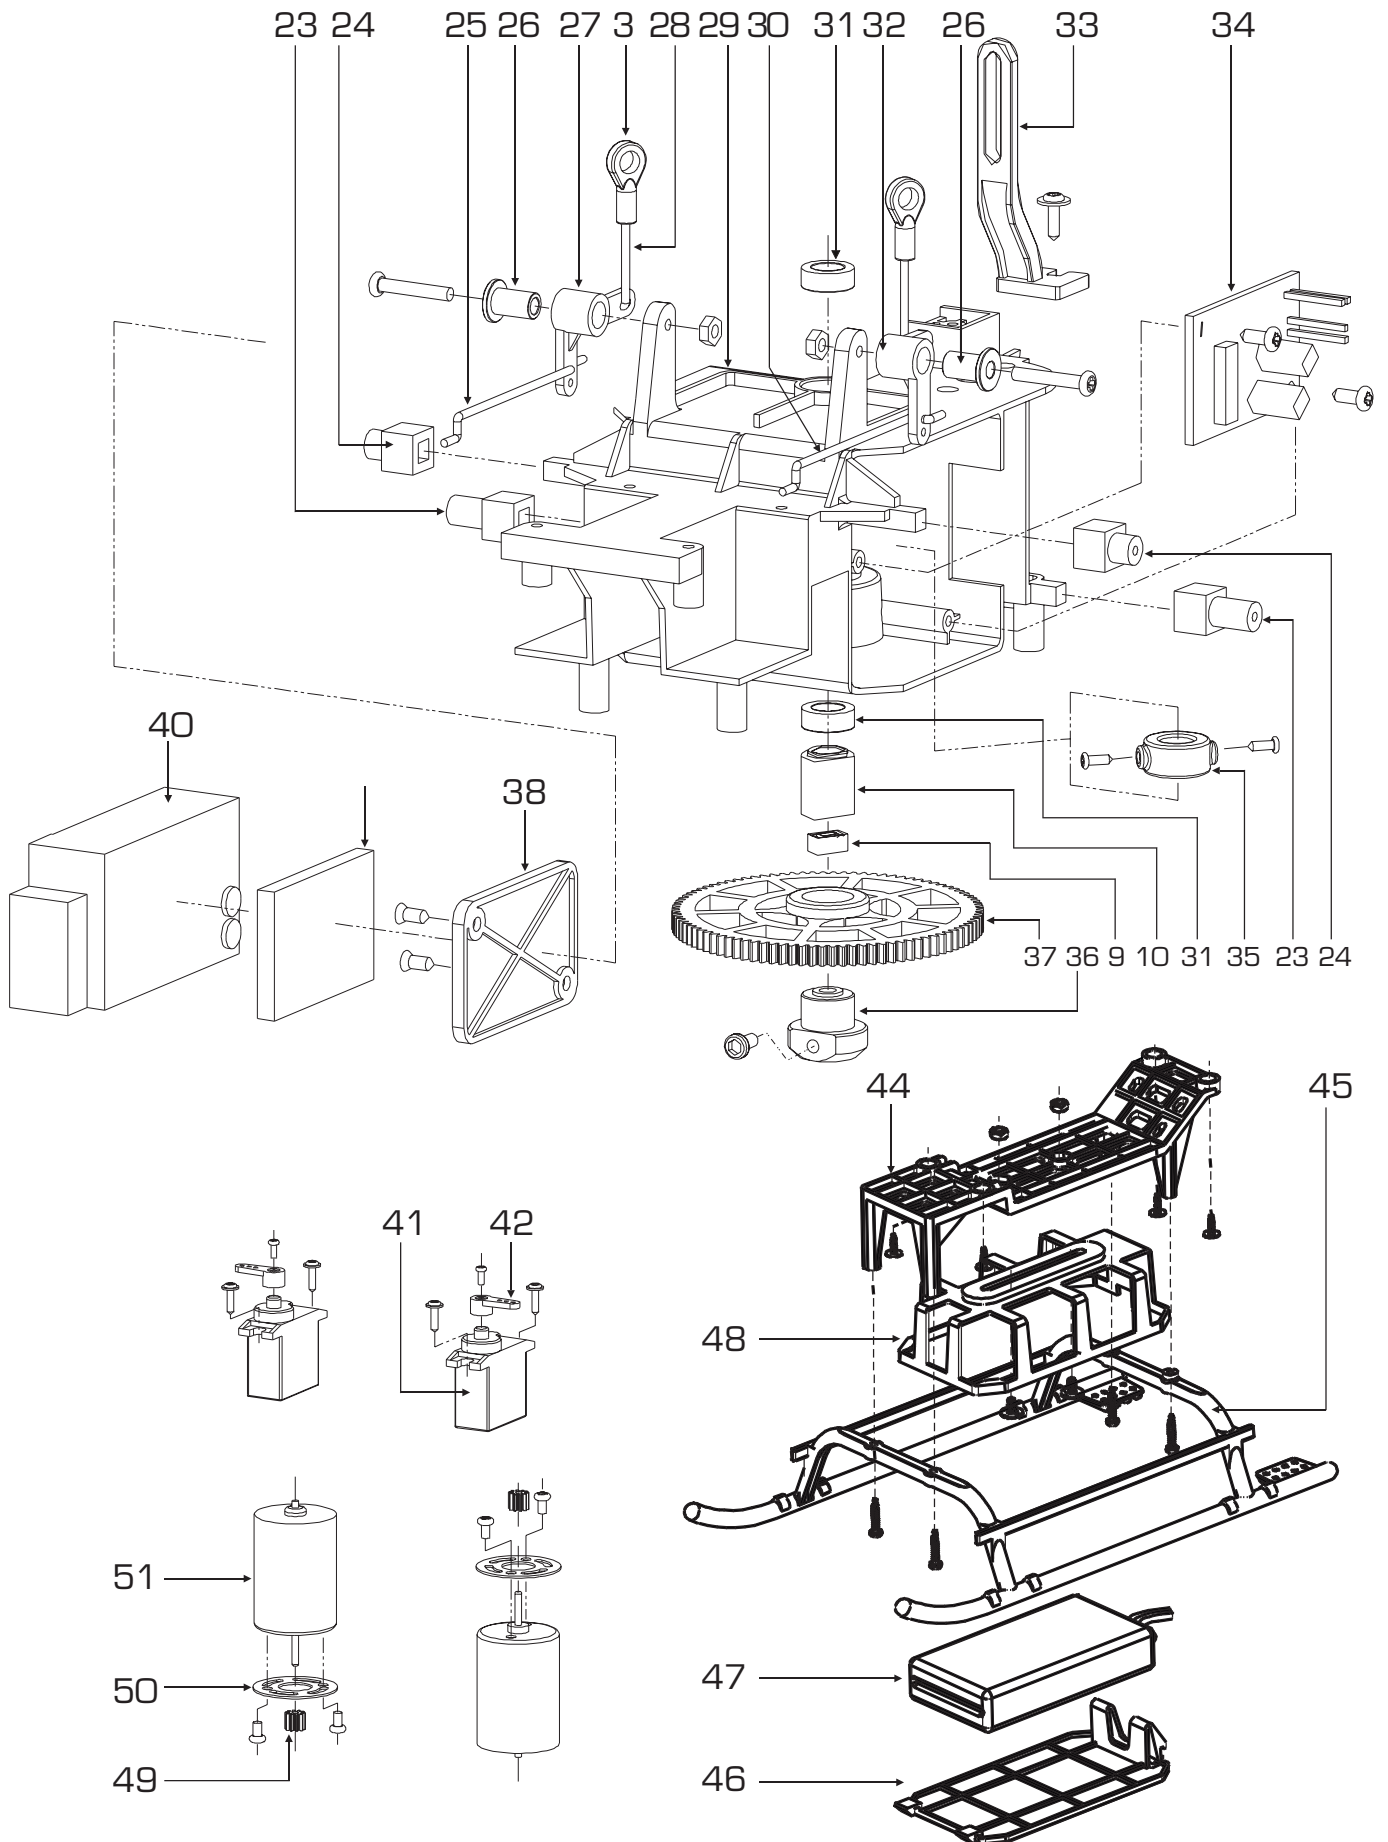

Spare Parts • Ersatzteile • Pièces détachées • Recambios • Ricambi